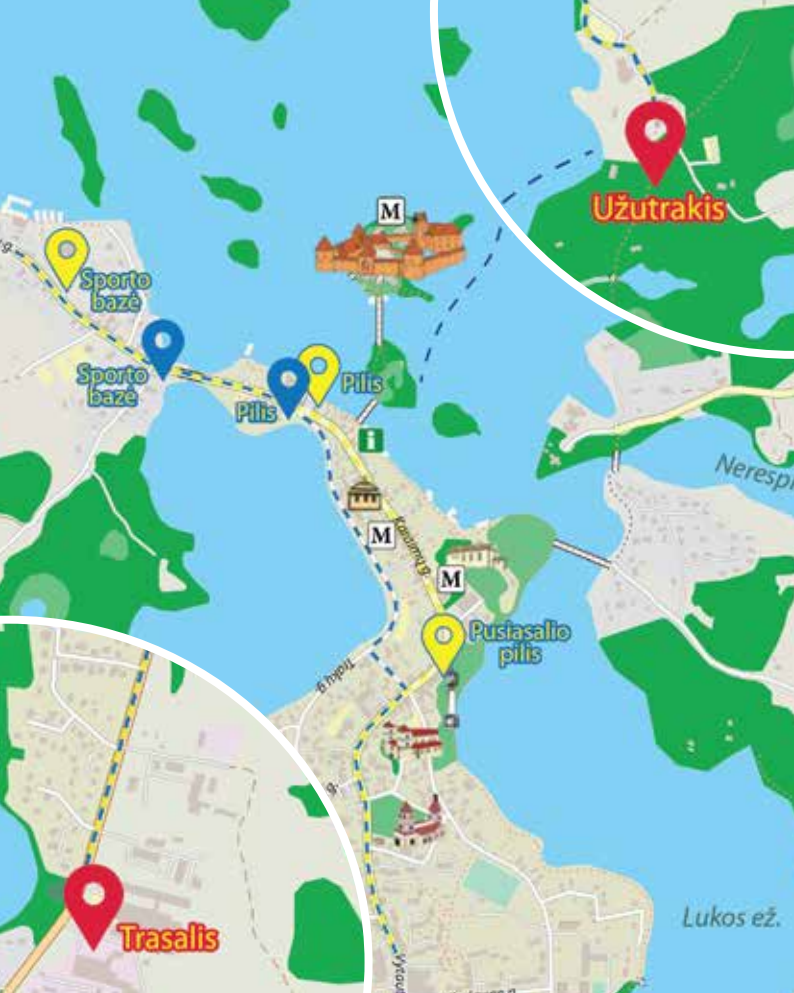

# TRAUKINUŲO TVARKARAŠTIS

## TRASALIS–UŽTRAKIS

Trasalis	Traukinių stotis	Autobusų stotis	Pusiasalio pilis	Pilis	Sporto bazė	Akmenos paplūdimys	Kempingas Slėnyje	Užutrakis
		10.35	10.41	10.45	10.48			
		11.15	11.21	11.27				
		11.45	11.51	11.56				
	12.10	12.15	12.21	12.27				
		12.45	12.51	12.56				
	13.13	13.18	13.24	13.30	13.33	13.38	13.43	13.50
		14.55	15.01	15.07	15.10			
		15.30	15.36	15.40	15.43	15.48	15.53	16.00
17.18		17.28	17.34	17.40	17.43	17.48	17.53	18.00
	19.00	19.03	19.09	19.15	19.18			
19.40		19.50	19.55	20.00	20.03	20.08	20.13	20.20

## UŽTRAKIS–TRASALIS

Užutrakis	Kempingas Slėnyje	Akmenos paplūdimys	Sporto bazė	Pilis	Autobusų stotis	Traukinių stotis	Trasalis
			10.50	10.55	11.03		
				11.30	11.40		
				12.30	12.40		
				12.57	13.04	13.09	
13.55	14.02	14.07	14.12	14.17	14.24		
			15.12	15.17	15.24		
16.10	16.17	16.22	16.27	16.32	16.39		
18.15	18.22	18.27	18.32	18.37	18.44		
			19.22	19.26	19.34		19.40
20.25	20.32	20.37	20.42	20.47	20.57		21.05

TRAKŲ ISTORINIO  
NACIONALINIO  
PARKO DIREKCIJA

LITUVOS  
GELEŽINKELIAI